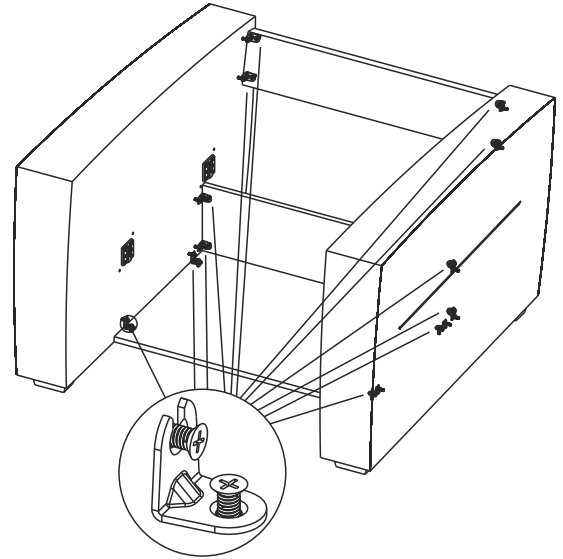

подлокотник
правый
1 шт.

сидение со
средней секцией
1 шт.

днище
рамы
1 шт.

задняя
стенка рамы
1 шт.

верхняя
стяжка
1 шт.

спинка
1 шт.

подушка
спинки
1 шт.

Колесная
опора №020
2 шт.

винт
с плоской
головкой
M6x20
4 шт.

уголок M6
12 шт.

винт потай
M6x20
24 шт.

пластиковая
полоса 15x1,5
L=50
4 шт.

саморез
25
4 шт.

Сборка кресла

Разложение спального места