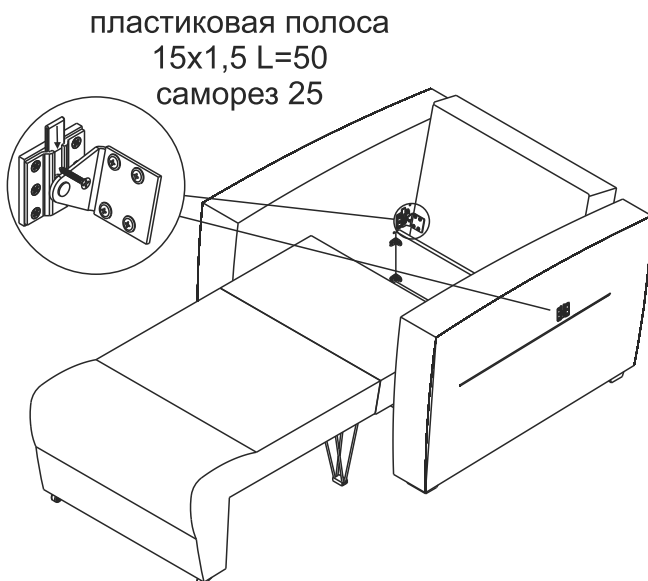

подлокотник
правый
1 шт.

сидение со
средней секцией
1 шт.

днище
рамы
1 шт.

задняя
стенка рамы
1 шт.

верхняя
стяжка
1 шт.

спинка
1 шт.

подушка
спинки
1 шт.

Колесная
опора №020
2 шт.

винт
с плоской
головкой
M6x20
4 шт.

уголок M6
12 шт.

винт потай
M6x20
24 шт.

пластиковая
полоса 15x1,5
L=50
4 шт.

саморез
25
4 шт.

Сборка кресла

Разложение спального места