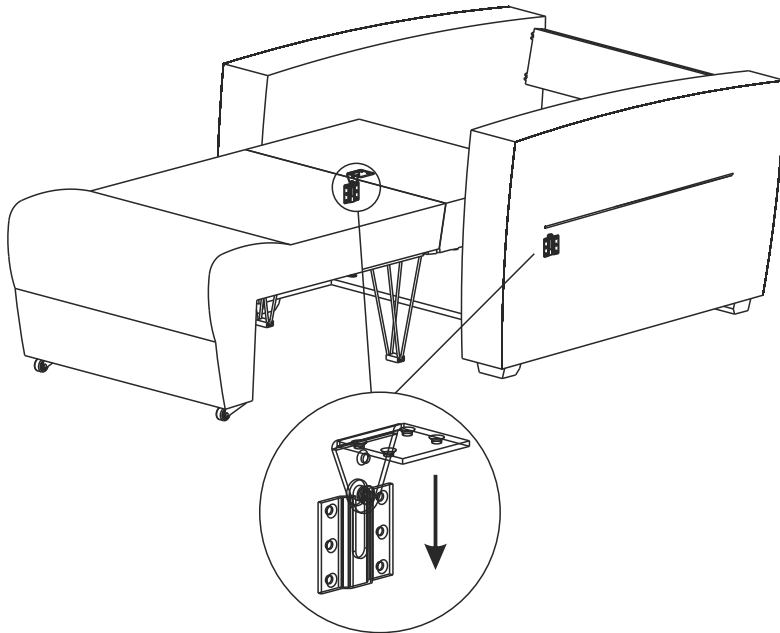

подлокотник
правый
1 шт.

сидение со
средней секцией
1 шт.

днище
рамы
1 шт.

задняя
стенка рамы
1 шт.

верхняя
стяжка
1 шт.

спинка
1 шт.

подушка
спинки
1 шт.

Колесная
опора №020
2 шт.

винт
с плоской
головкой
M6x20
4 шт.

уголок M6
12 шт.

винт потай
M6x20
24 шт.

пластиковая
полоса 15x1,5
L=50
4 шт.

саморез
25
4 шт.

Сборка кресла

Разложение спального места