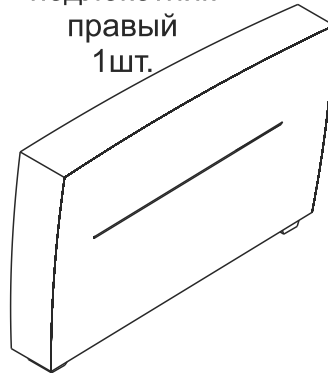

Кресло-кровать «КУБА» Инструкция по сборке

Инструкция по эксплуатации и уходу
за мягкой мебелью доступна
на официальном сайте фабрики по ссылке:
<https://homecollection.com.ru/instrukcia>

Комплектность

подлокотник
левый
1 шт.

подлокотник
правый
1 шт.

сидение со
средней секцией
1 шт.

днище
рамы
1 шт.

задняя
стенка рамы
1 шт.

верхняя
стяжка
1 шт.

спинка
1 шт.

подушка
спинки
1 шт.

Колесная
опора №020
2 шт.

винт
с плоской
головкой
M6x20
4 шт.

уголок M6
12 шт.

винт потай
M6x20
24 шт.

пластиковая
полоса 15x1,5
L=50
4 шт.

саморез
25
4 шт.

Сборка кресла

Разложение спального места