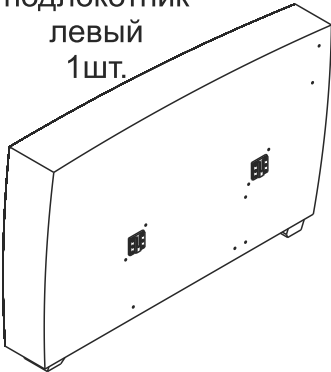

Кресло-кровать «КУБА» Инструкция по сборке

Инструкция по эксплуатации и уходу
за мягкой мебелью доступна
на официальном сайте фабрики по ссылке:
<https://homecollection.com.ru/instrukcia>

Комплектность

подлокотник
левый
1 шт.

подлокотник
правый
1 шт.

сидение со
средней секцией
1 шт.

днище
рамы
1 шт.

задняя
стенка рамы
1 шт.

верхняя
стяжка
1 шт.

спинка
1 шт.

подушка
спинки
1 шт.

Колесная
опора №020
2 шт.

винт
с плоской
головкой
M6x20
4 шт.

уголок M6
12 шт.

винт потай
M6x20
24 шт.

пластиковая
полоса 15x1,5
L=50
4 шт.

саморез
25
4 шт.

Сборка кресла

Разложение спального места