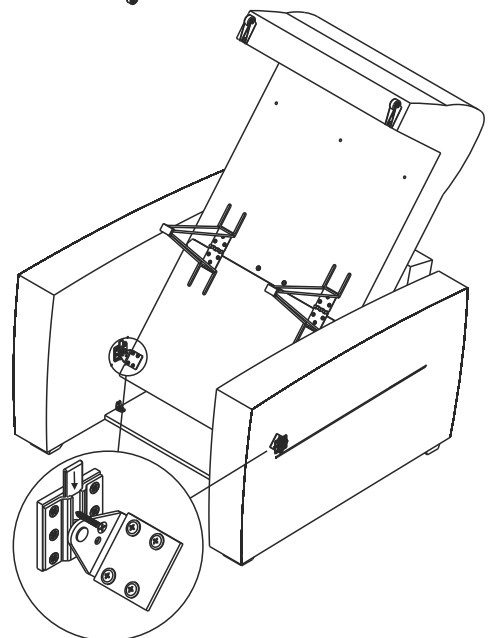

подлокотник
правый
1 шт.

сидение со
средней секцией
1 шт.

днище
рамы
1 шт.

задняя
стенка рамы
1 шт.

верхняя
стяжка
1 шт.

спинка
1 шт.

подушка
спинки
1 шт.

Колесная
опора №020
2 шт.

винт
с плоской
головкой
M6x20
4 шт.

уголок M6
12 шт.

винт потай
M6x20
24 шт.

пластиковая
полоса 15x1,5
L=50
4 шт.

саморез
25
4 шт.

Сборка кресла

Разложение спального места