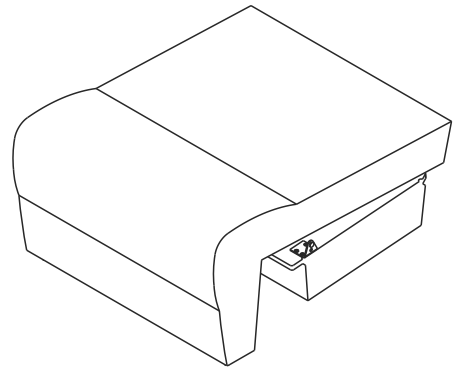

Кресло-кровать «КУБА» Инструкция по сборке

Инструкция по эксплуатации и уходу
за мягкой мебелью доступна
на официальном сайте фабрики по ссылке:
<https://homecollection.com.ru/instrukcia>

Комплектность

подлокотник
левый
1 шт.

подлокотник
правый
1 шт.

сидение со
средней секцией
1 шт.

днище
рамы
1 шт.

задняя
стенка рамы
1 шт.

верхняя
стяжка
1 шт.

спинка
1 шт.

подушка
спинки
1 шт.

Колесная
опора №020
2 шт.

винт
с плоской
головкой
M6x20
4 шт.

уголок M6
12 шт.

винт потай
M6x20
24 шт.

пластиковая
полоса 15x1,5
L=50
4 шт.

саморез
25
4 шт.

Сборка кресла

Разложение спального места