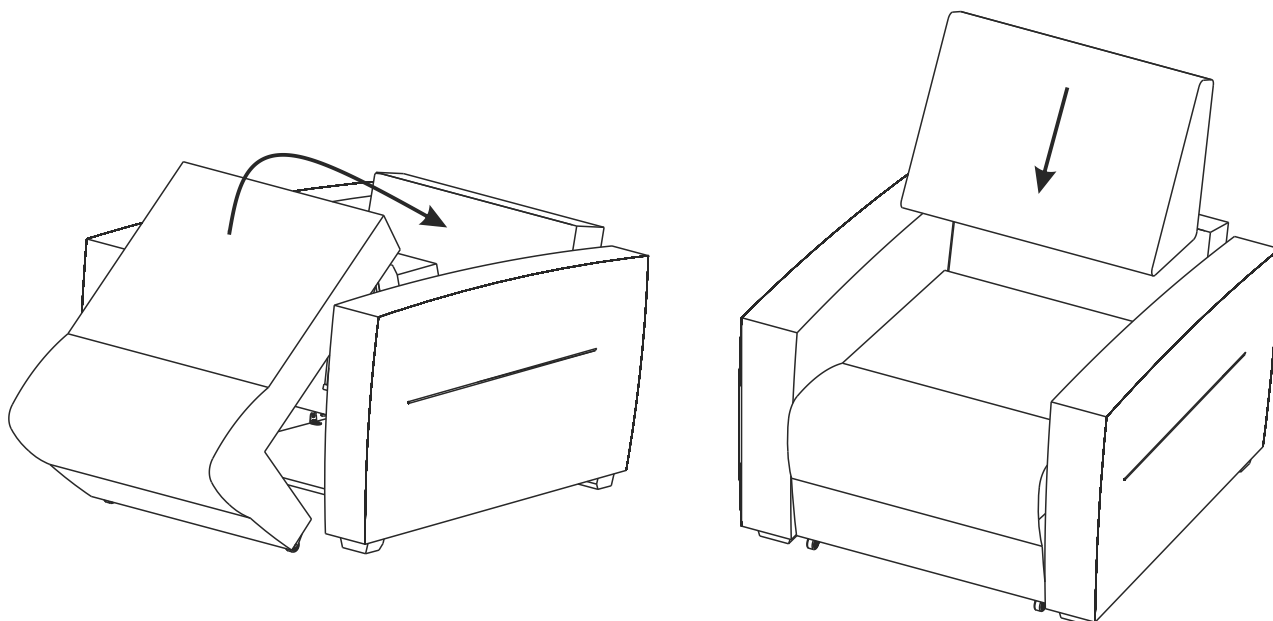

винт
с плоской
головкой
M6x20
4 шт.

уголок M6
12 шт.

винт потай
M6x20
24 шт.

пластиковая
полоса 15x1,5
L=50
4 шт.

саморез
25
4 шт.

Сборка кресла

Разложение спального места