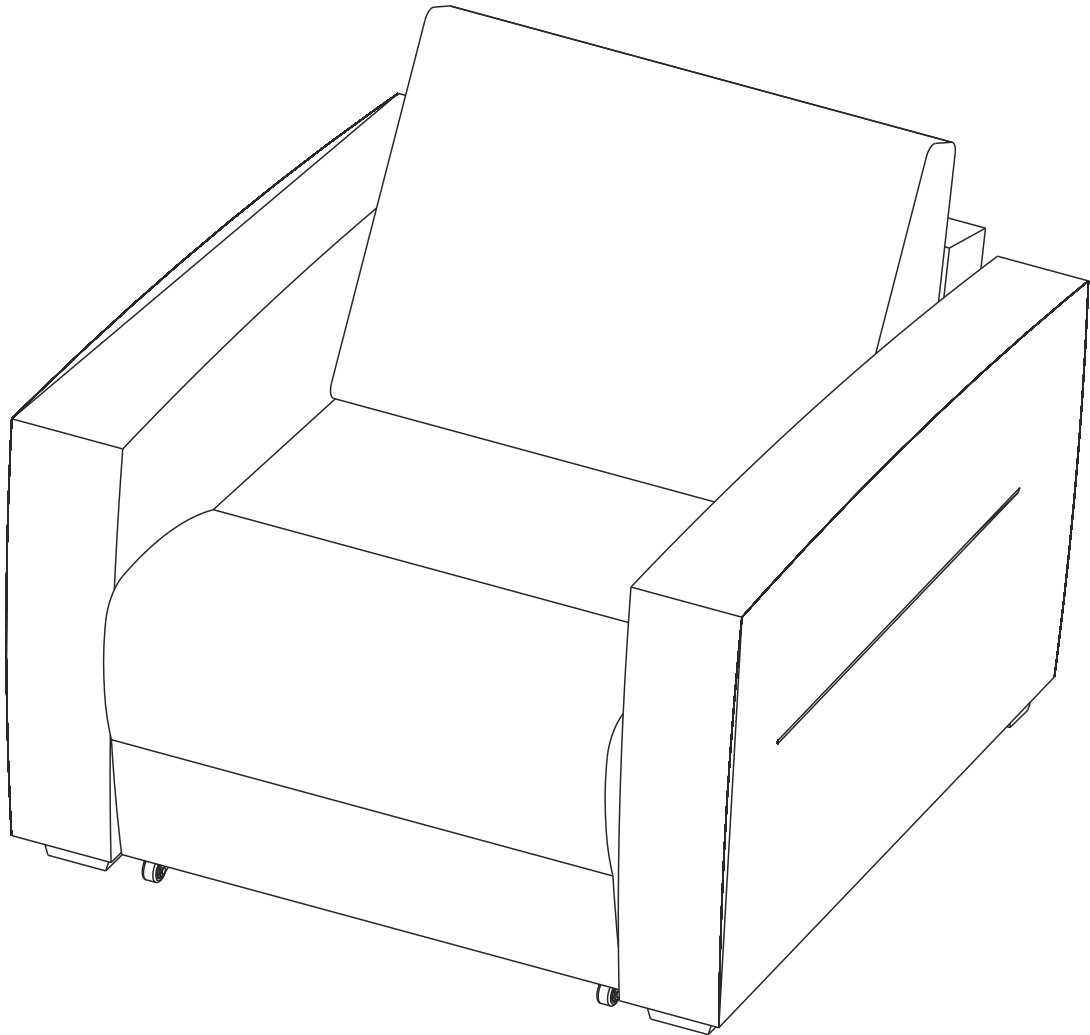

Кресло-кровать «КУБА» Инструкция по сборке

Инструкция по эксплуатации и уходу
за мягкой мебелью доступна
на официальном сайте фабрики по ссылке:
<https://homecollection.com.ru/instrukcia>

Комплектность

подлокотник
левый
1 шт.

подлокотник
правый
1 шт.

сидение со
средней секцией
1 шт.

днище
рамы
1 шт.

задняя
стенка рамы
1 шт.

верхняя
стяжка
1 шт.

спинка
1 шт.

подушка
спинки
1 шт.

Колесная
опора №020
2 шт.

винт
с плоской
головкой
M6x20
4 шт.

уголок M6
12 шт.

винт потай
M6x20
24 шт.

пластиковая
полоса 15x1,5
L=50
4 шт.

саморез
25
4 шт.

Сборка кресла

Разложение спального места