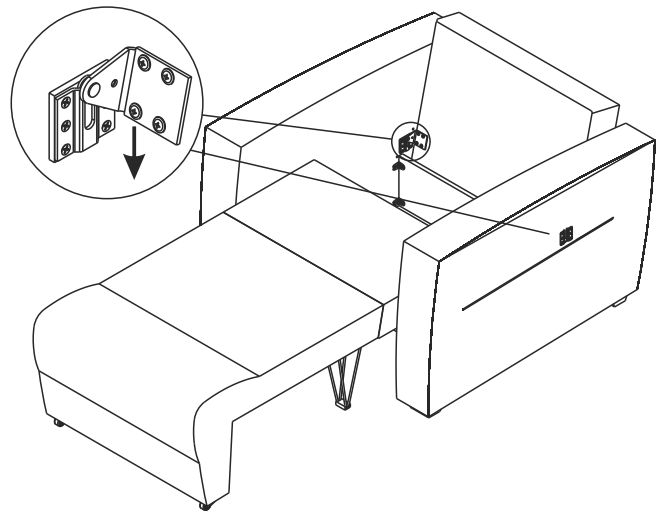

подлокотник
правый
1 шт.

сидение со
средней секцией
1 шт.

днище
рамы
1 шт.

задняя
стенка рамы
1 шт.

верхняя
стяжка
1 шт.

спинка
1 шт.

подушка
спинки
1 шт.

Колесная
опора №020
2 шт.

винт
с плоской
головкой
M6x20
4 шт.

уголок M6
12 шт.

винт потай
M6x20
24 шт.

пластиковая
полоса 15x1,5
L=50
4 шт.

саморез
25
4 шт.

Сборка кресла

Разложение спального места